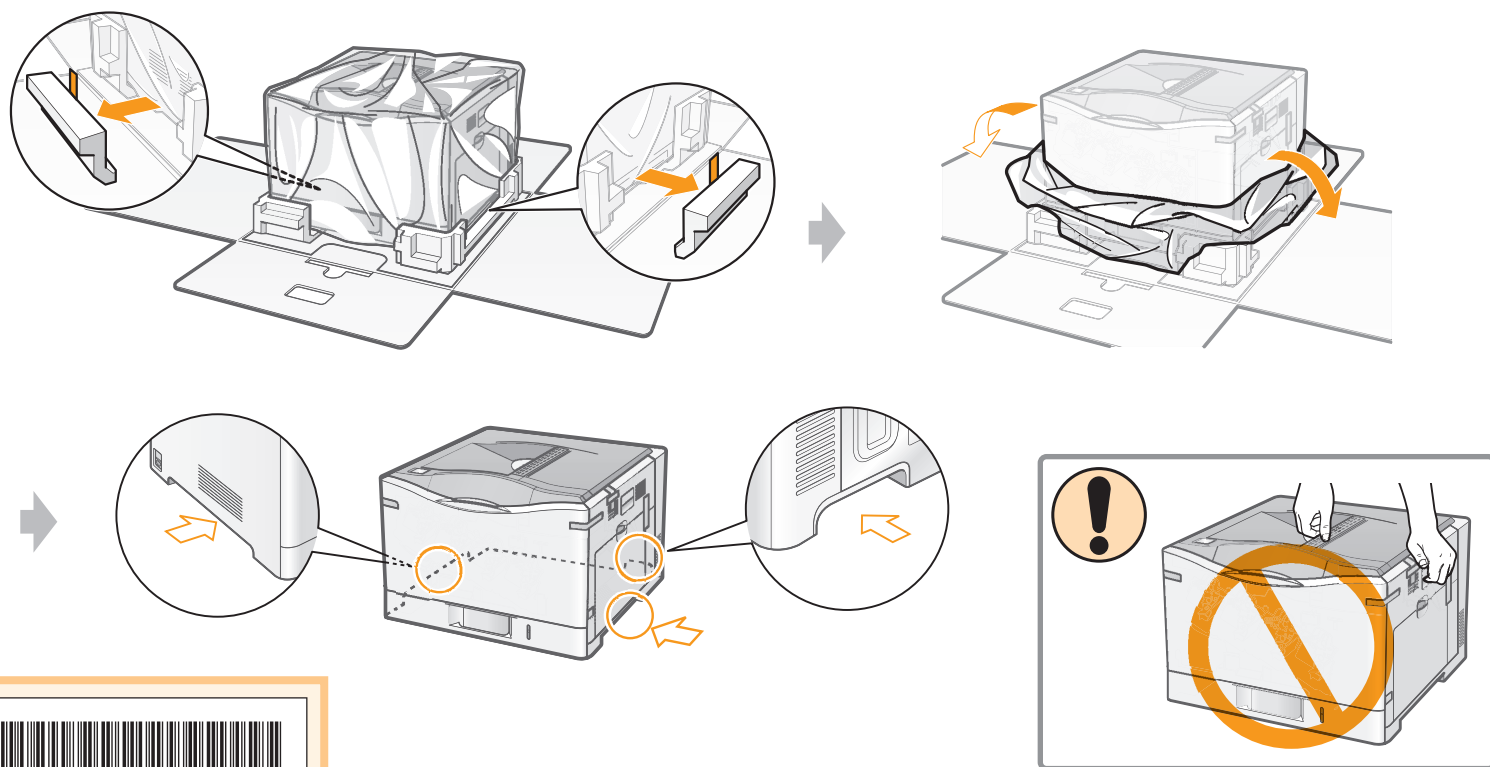

Quick Setup Guide

SPA Guía de instalación rápida KOR 간편 설치 안내서 POR Guia de Instalação Rápida

1 Carry the printer

SPA Traslade la impresora
KOR 프린터를 운반합니다
POR Transporte a impressora

RT5-0428 (010) XXXXXXXXXX © CANON INC. 2009 PRINTED IN CHINA

3 Remove the packing materials

SPA Retire de los materiales de embalaje
KOR 포장재를 제거합니다
POR Remova o material de embalagem

2 Check the supplied accessories

SPA Compruebe los accesorios suministrados
KOR 동봉된 부속품을 확인해 주십시오
POR Verifique os acessórios fornecidos

4 Load paper

SPA Cargue papel
KOR 용지를 넣습니다
POR Carregue o papel

5 Connect the power cord

- SPA Conecte el cable de alimentación
- KOR 전원 코드를 연결합니다
- POR Conecte o cabo de energia

Using a USB Cable

- SPA Utilizando un cable USB
- KOR USB 케이블 사용
- POR Usando um cabo USB