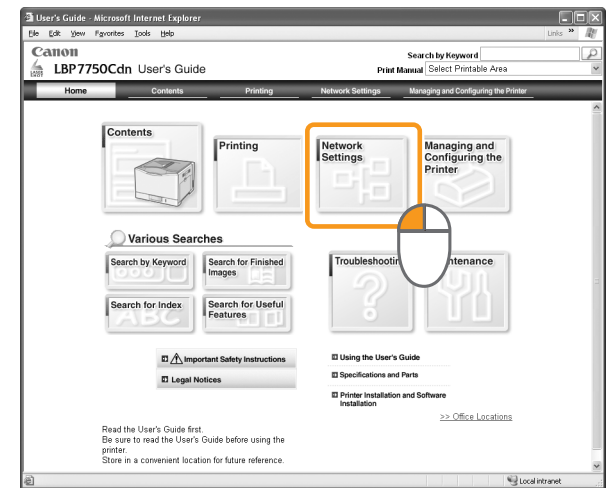

6 Connect the USB cable

- SPA Conecte el cable USB
- KOR USB 케이블을 연결합니다
- POR Conecte o cabo USB

Using a LAN Cable

- SPA Utilizando un cable de LAN
- KOR LAN 케이블 사용
- POR Usando um cabo LAN

6 Connect the LAN cable

- SPA Conecte el cable de LAN
- KOR LAN 케이블을 연결합니다
- POR Conecte o cabo LAN

7 Configure the network settings

See the User's Guide

- SPA Configure los ajustes de red
Consulte la Guía del usuario
- KOR 네트워크 설정을 구성합니다
사용자 안내서를 참조해 주십시오
- POR Configure os parâmetros da rede
Consulte o Guia do Usuário