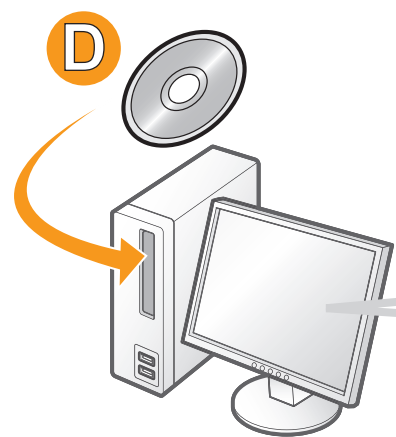

8 Install the driver

See the Printer Driver Installation Guide

- SPA Instale el controlador
  Consulte la Guía de instalación del controlador de impresora
- KOR 드라이버를 설치합니다
  프린터 드라이버 설치 설명서를 참조해 주십시오
- POR Instale o driver
  Consulte o Printer Driver Installation Guide