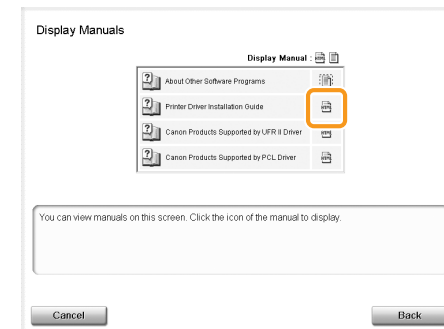

8 Install the driver

See the Printer Driver Installation Guide

- SPA Instale el controlador
  Consulte la Guía de instalación del controlador de impresora
- KOR 드라이버를 설치합니다
  프린터 드라이버 설치 설명서를 참조해 주십시오
- POR Instale o driver
  Consulte o Printer Driver Installation Guide