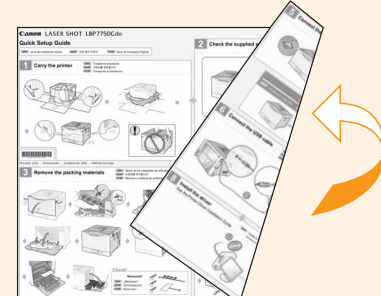

3 Remove the packing materials

SPA Retire de los materiales de embalaje
KOR 포장재를 제거합니다
POR Remova o material de embalagem

2 Check the supplied accessories

SPA Compruebe los accesorios suministrados
KOR 동봉된 부속품을 확인해 주십시오
POR Verifique os acessórios fornecidos

4 Load paper

SPA Cargue papel
KOR 용지를 넣습니다
POR Carregue o papel

5 Connect the power cord

- SPA Conecte el cable de alimentación
- KOR 전원 코드를 연결합니다
- POR Conecte o cabo de energia

Using a USB Cable

- SPA Utilizando un cable USB
- KOR USB 케이블 사용
- POR Usando um cabo USB