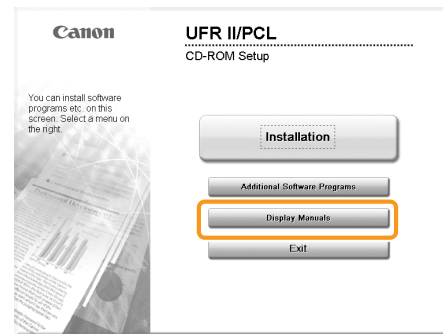

8 Install the driver

See the Printer Driver Installation Guide

- SPA Instale el controlador
  Consulte la Guía de instalación del controlador de impresora
- KOR 드라이버를 설치합니다
  프린터 드라이버 설치 설명서를 참조해 주십시오
- POR Instale o driver
  Consulte o Printer Driver Installation Guide