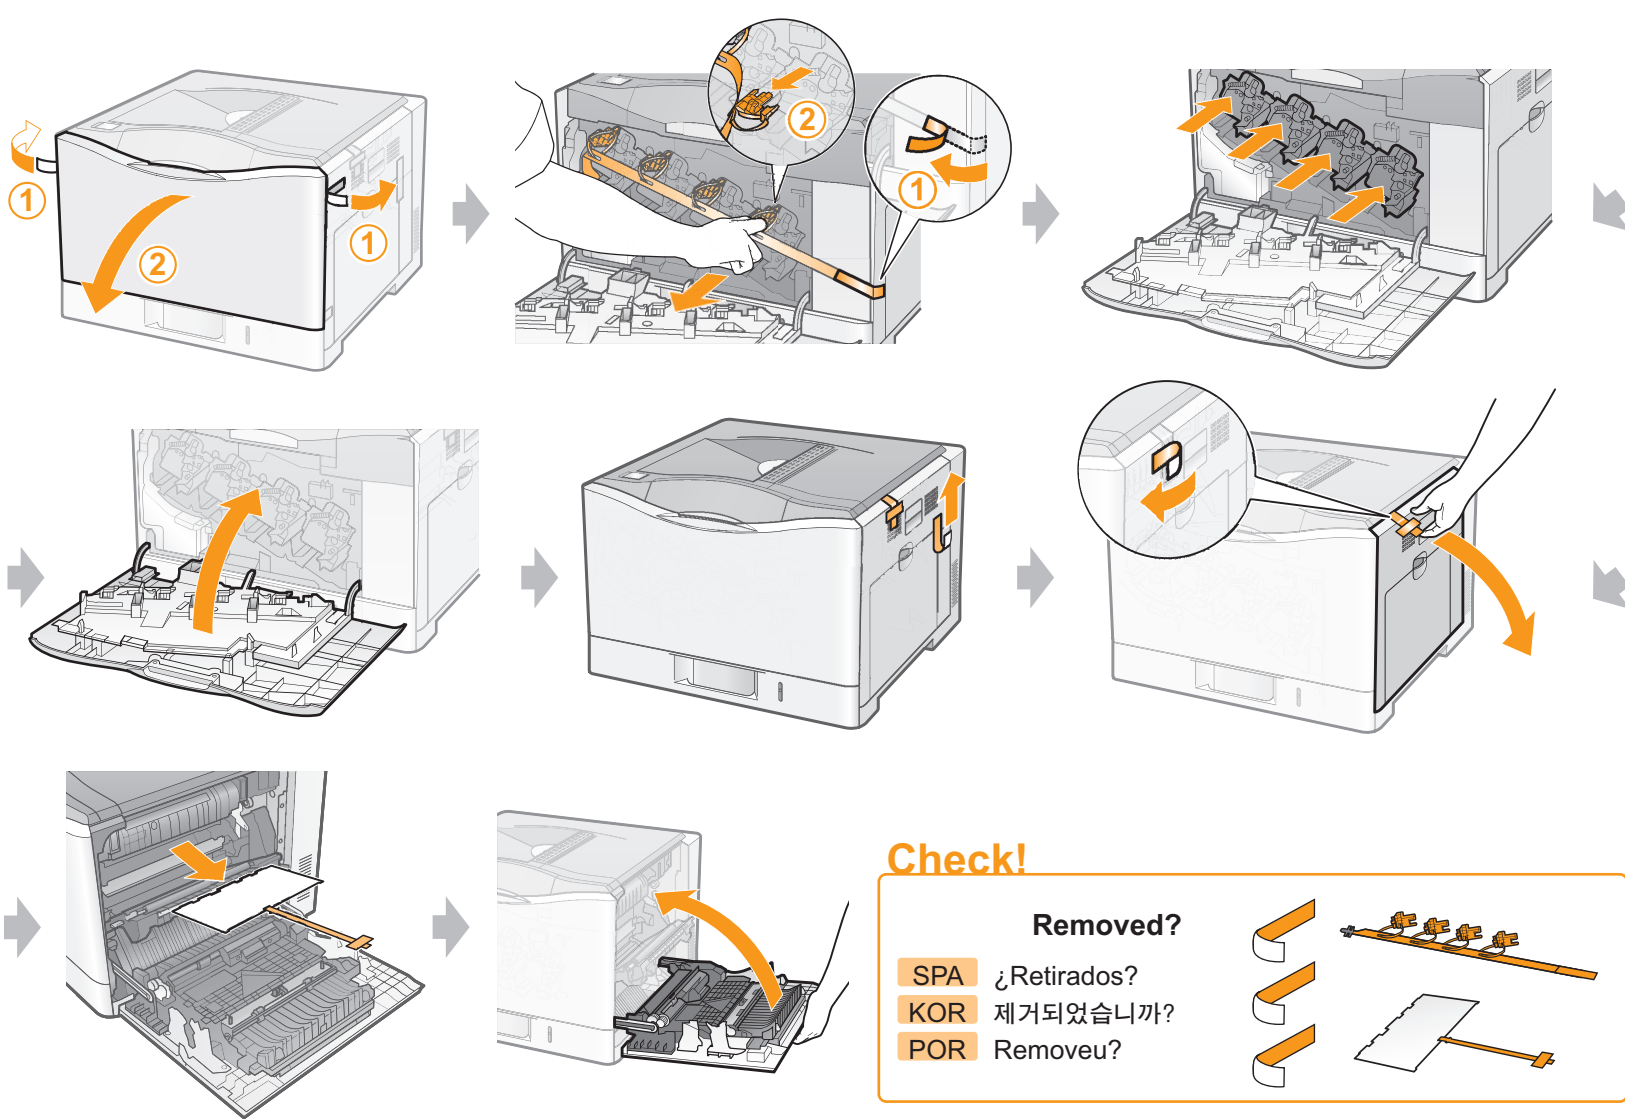

Quick Setup Guide

SPA Guía de instalación rápida KOR 간편 설치 안내서 POR Guia de Instalação Rápida

1 Carry the printer

SPA Traslade la impresora
KOR 프린터를 운반합니다
POR Transporte a impressora

RT5-0428 (010) XXXXXXXXXX © CANON INC. 2009 PRINTED IN CHINA

3 Remove the packing materials

SPA Retire de los materiales de embalaje
KOR 포장재를 제거합니다
POR Remova o material de embalagem

2 Check the supplied accessories

SPA Compruebe los accesorios suministrados
KOR 동봉된 부속품을 확인해 주십시오
POR Verifique os acessórios fornecidos

4 Load paper

SPA Cargue papel
KOR 용지를 넣습니다
POR Carregue o papel

5 Connect the power cord

- SPA Conecte el cable de alimentación
- KOR 전원 코드를 연결합니다
- POR Conecte o cabo de energia

Using a USB Cable

- SPA Utilizando un cable USB
- KOR USB 케이블 사용
- POR Usando um cabo USB