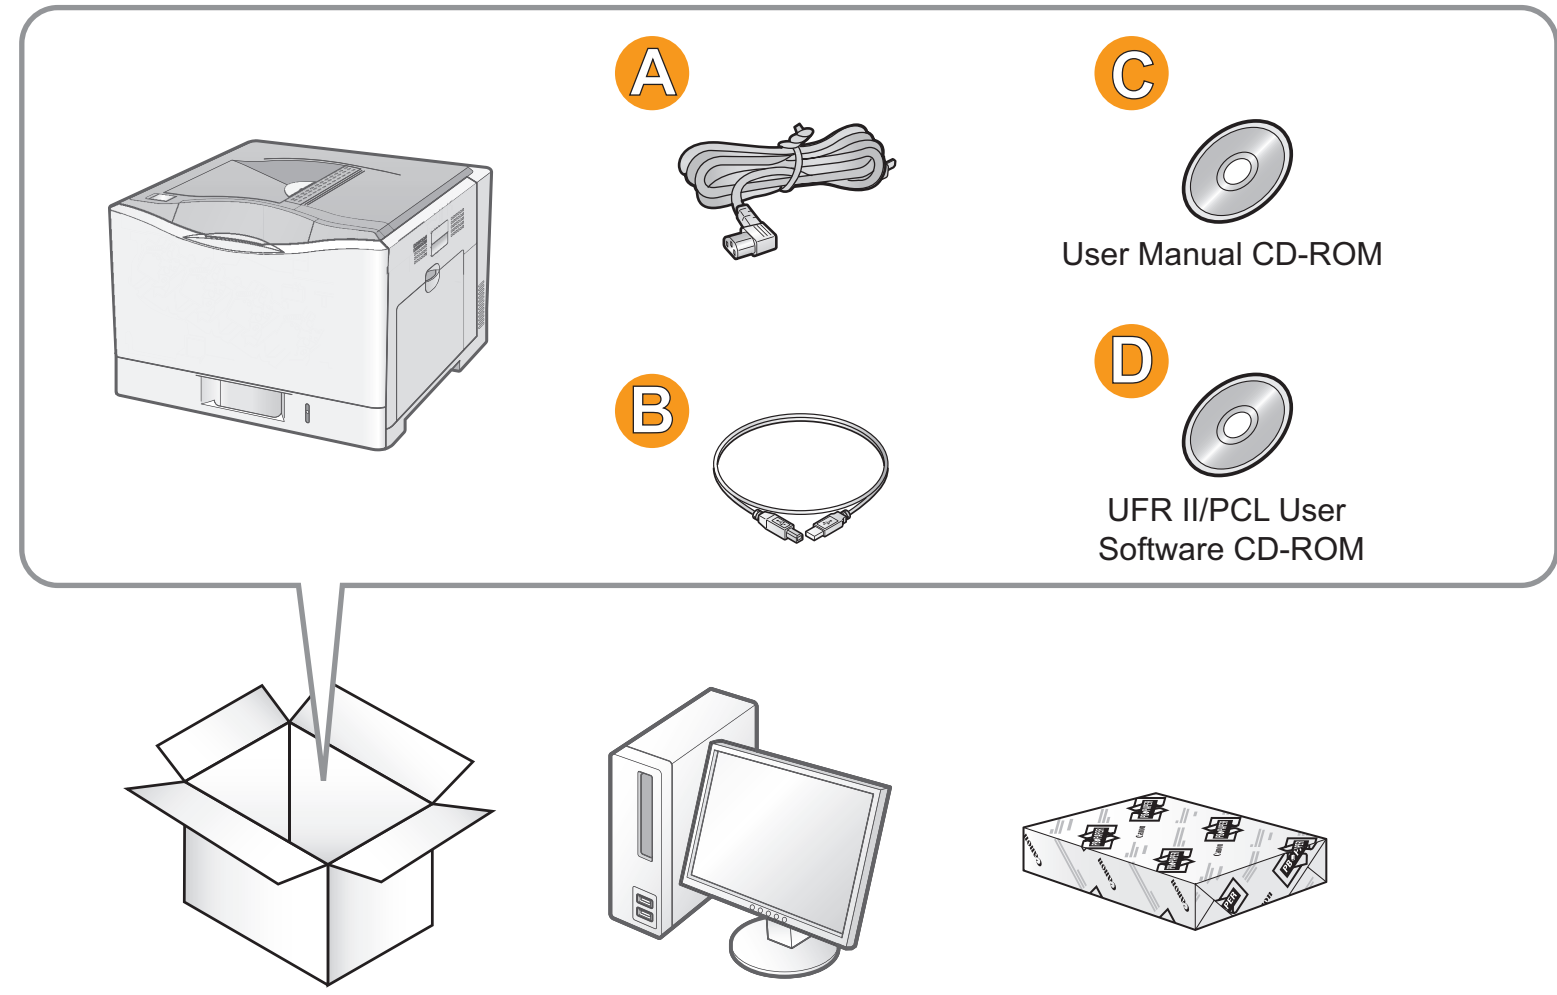

Quick Setup Guide

SPA Guía de instalación rápida KOR 간편 설치 안내서 POR Guia de Instalação Rápida

1 Carry the printer

SPA Traslade la impresora
KOR 프린터를 운반합니다
POR Transporte a impressora

RT5-0428 (010) XXXXXXXXXX © CANON INC. 2009 PRINTED IN CHINA

3 Remove the packing materials

SPA Retire de los materiales de embalaje
KOR 포장재를 제거합니다
POR Remova o material de embalagem

2 Check the supplied accessories

SPA Compruebe los accesorios suministrados
KOR 동봉된 부속품을 확인해 주십시오
POR Verifique os acessórios fornecidos

4 Load paper

SPA Cargue papel
KOR 용지를 넣습니다
POR Carregue o papel

5 Connect the power cord

- SPA Conecte el cable de alimentación
- KOR 전원 코드를 연결합니다
- POR Conecte o cabo de energia

Using a USB Cable

- SPA Utilizando un cable USB
- KOR USB 케이블 사용
- POR Usando um cabo USB