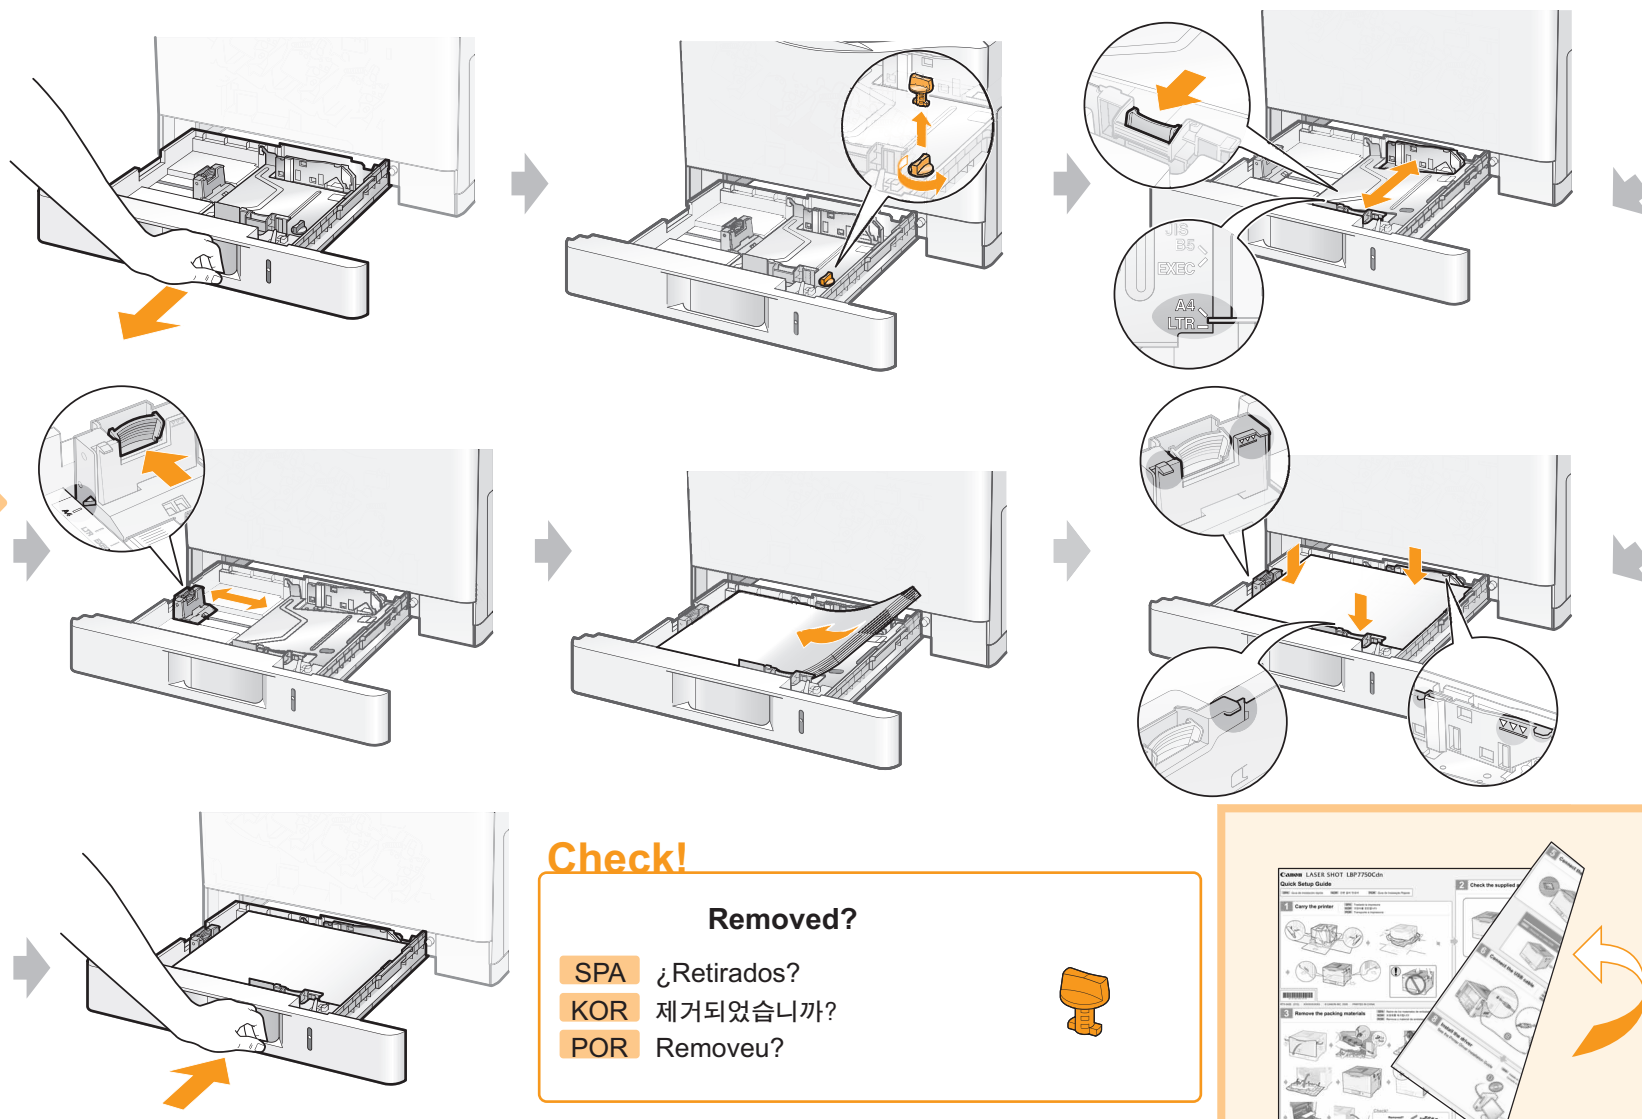

3 Remove the packing materials

SPA Retire de los materiales de embalaje
KOR 포장재를 제거합니다
POR Remova o material de embalagem

2 Check the supplied accessories

SPA Compruebe los accesorios suministrados
KOR 동봉된 부속품을 확인해 주십시오
POR Verifique os acessórios fornecidos

4 Load paper

SPA Cargue papel
KOR 용지를 넣습니다
POR Carregue o papel

5 Connect the power cord

- SPA Conecte el cable de alimentación
- KOR 전원 코드를 연결합니다
- POR Conecte o cabo de energia

Using a USB Cable

- SPA Utilizando un cable USB
- KOR USB 케이블 사용
- POR Usando um cabo USB